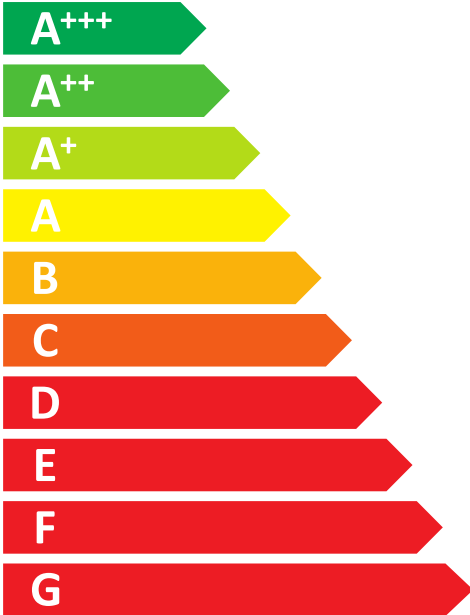

ENERG
енергия · ενεργεια

Liebherr

EWTgb

1683_998505551

ENERGIA · ЕНЕРГИЯ · ΕΝΕΡΓΕΙΑ
ENERGIJA · ENERGY · ENERGIE
ENERGI

145
kWh/annum

2010/1060